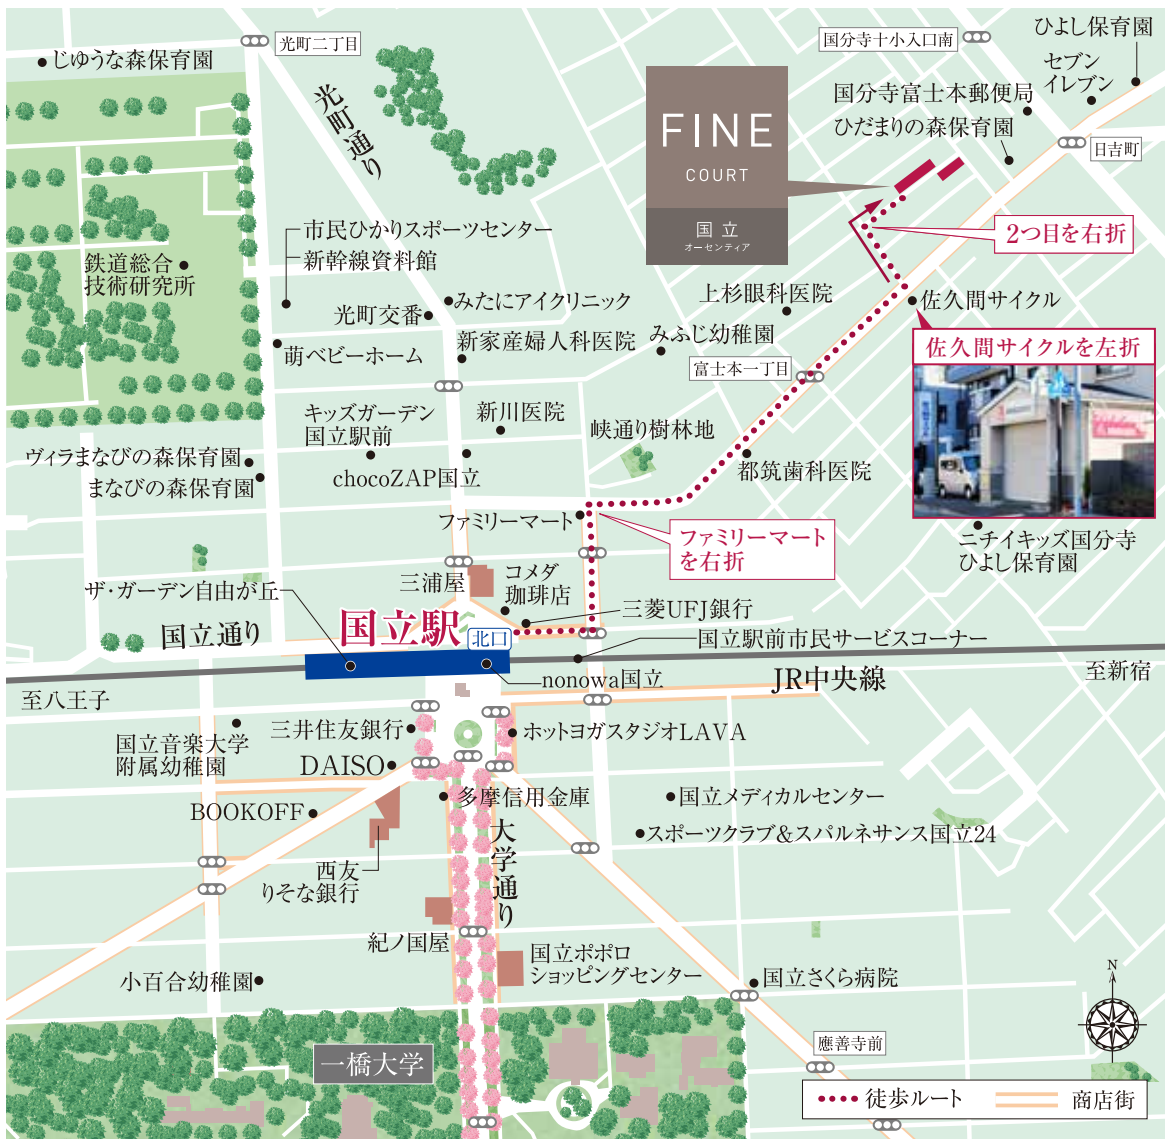

FINE COURT

国立
オーセンティア

現地ご案内図

JR中央線「国立」駅徒歩最短10分

(No.1/徒歩10分、No.2~8/徒歩11分)

[地図アプリ入力用住所] 東京都国分寺市富士本1-18-2

※本物件の住居表示は未確定のため、地図アプリの示す地点が多少ずれる場合がございます。

メールでのお問い合わせは